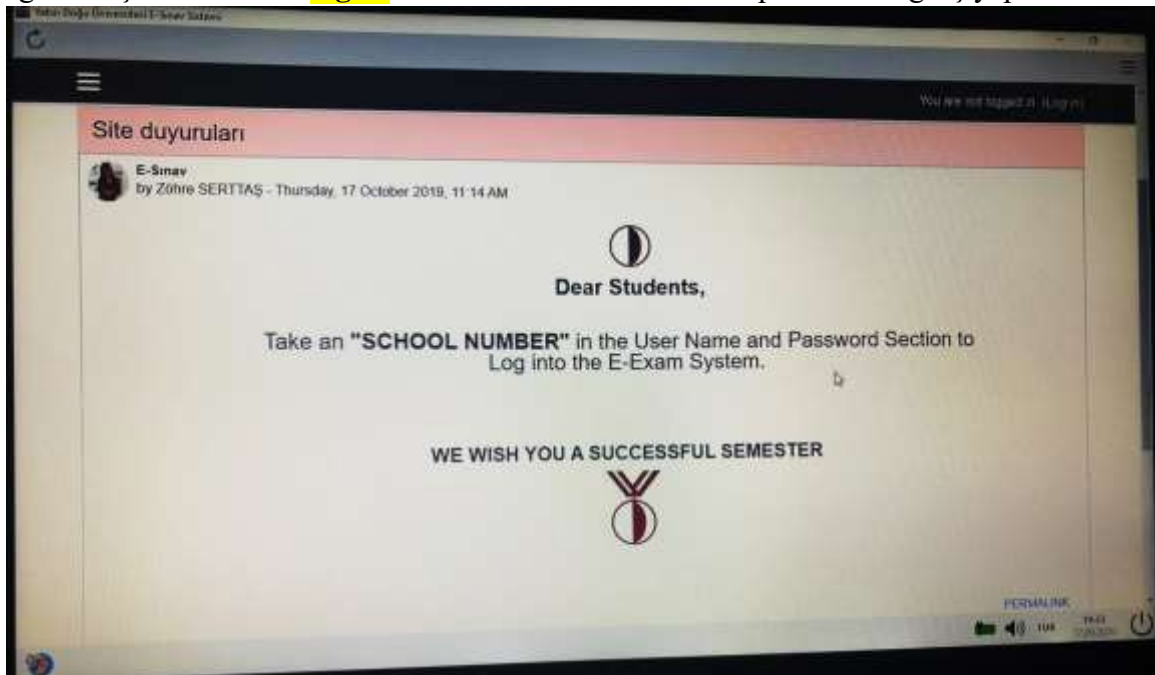

YAKIN DOĐU ÜNİVERSİTESİ

UZAKTAN EĐİTİM VE BİLİŐİM TEKNOLOJİLERİ MERKEZİ

MACOS İCİN SAFE EXAM BROWSER (SEB) KURULUMU

SEB sınav esnasında bilgisayarda sınav dıŐında herhangi başka bir sekme veya sayfa açılmasını engelleyen bir tarayıcıdır. Sınavlarınızı alabilmek için **SEB**'in sınavda kullanacağınız bilgisayarda yüklü olması gerekmektedir. Aksi takdirde sınava erişim verilmeyecektir. Kurulum için aŐağıdaki adımları takip ediniz:

4. **Applications/Uygulamalar** dosyasının içinden **Safe Exam Browser** uygulamasını açınız.

5. Uygulama açıldığında üstte, Apple logosunun yanında **SafeExamBrowser** yazan yere tıklayınız ve açılan menüden **“Preferences”** seçiniz.

ÖNEMLİ NOT: Sayfa tam ekran modunda **olmamalı**, yoksa SafeExamBrowser yazısını **göremezsiniz**.

6. Açılan küçük pencerede **“Start URL”** kısmına <https://esinav.neu.edu.tr> yazın ve aşağıda **“Restart SEB”** seçeneğine tıklayınız. Daha sonra çıkan küçük pencerede **“Apply”** seçeneğine tıklayınız.

7. Sağ üst köşede bulunan “log In” kısmından kullanıcı adı ve parolanızla giriş yapınız.

SINAVINIZA İKİ ŞEKİLDE ULAŞABİLİRSİNİZ:

1. Bilgisayarınızda (menüden) **SEB (Safe Exam Browser)** uygulamasını başlatarak; **esinav.neu.edu.tr** adresine girerek sınavına gireceğiniz dersi seçip sınavınızı uygulayabilirsiniz.