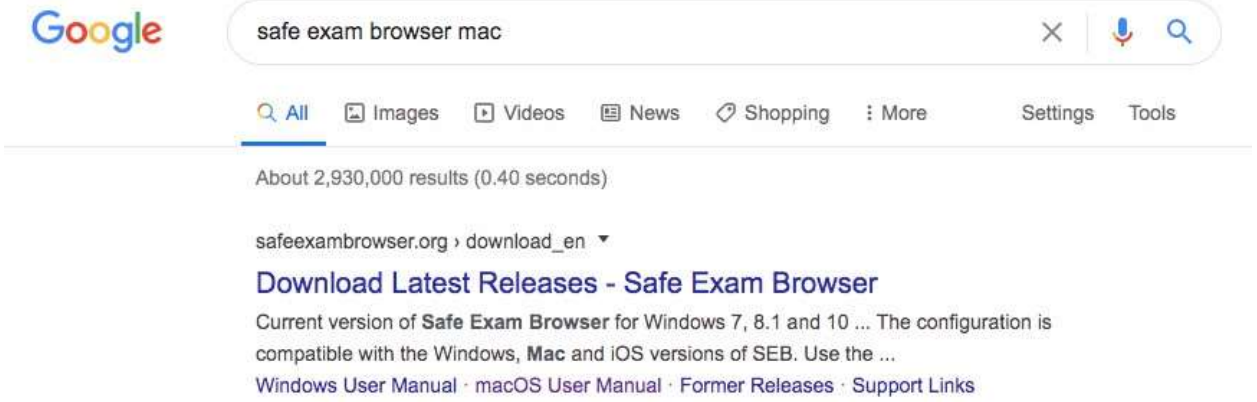

YAKIN DOĐU ÜNİVERSİTESİ

UZAKTAN EĐİTİM VE BİLİŐİM TEKNOLOJİLERİ MERKEZİ

MACOS İCİN SAFE EXAM BROWSER (SEB) KURULUMU

SEB sınav esnasında bilgisayarda sınav dıŐında herhangi başka bir sekme veya sayfa açılmasını engelleyen bir tarayıcıdır. Sınavlarınızı alabilmek için **SEB**'in sınavda kullanacağınız bilgisayarda yüklü olması gerekmektedir. Aksi takdirde sınava erişim verilmeyecektir. Kurulum için aŐağıdaki adımları takip ediniz:

1. Arama motorunuza “**Safe Exam Browser Mac**” yazınız ve **safexambrowser.org** sitesine gidiniz.

2. **Macos** için olan versiyonu indiriniz.

3. Açılan pencerede **Safe Exam Browser** simgesini **Applications/Uygulamalar** dosyasının içine sürükleyiniz.