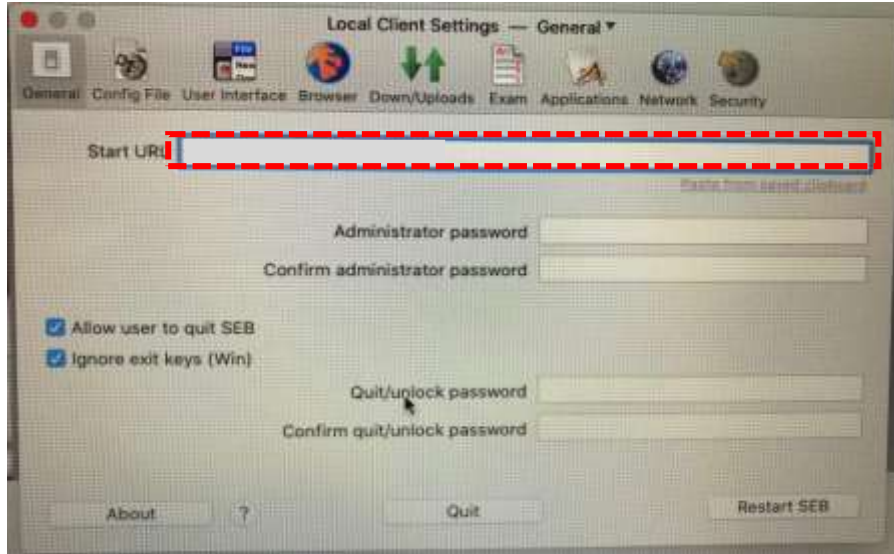

YAKIN DOĐU ÜNİVERSİTESİ

UZAKTAN EĐİTİM VE BİLİŐİM TEKNOLOJİLERİ MERKEZİ

MACOS İCİN SAFE EXAM BROWSER (SEB) KURULUMU

SEB sınav esnasında bilgisayarda sınav dıŐında herhangi başka bir sekme veya sayfa açılmasını engelleyen bir tarayıcıdır. Sınavlarınızı alabilmek için **SEB**'in sınavda kullanacağınız bilgisayarda yüklü olması gerekmektedir. Aksi takdirde sınava erişim verilmeyecektir. Kurulum için aŐağıdaki adımları takip ediniz:

4. **Applications/Uygulamalar** dosyasının içinden **Safe Exam Browser** uygulamasını açınız.

5. Uygulama açıldığında üstte, Apple logosunun yanında **SafeExamBrowser** yazan yere tıklayınız ve açılan menüden **“Preferences”** seçiniz.

ÖNEMLİ NOT: Sayfa tam ekran modunda **olmamalı**, yoksa SafeExamBrowser yazısını **göremezsiniz**.

6. Açılan küçük pencerede **“Start URL”** kısmına <https://esinav.neu.edu.tr> yazın ve aşağıda **“Restart SEB”** seçeneğine tıklayınız. Daha sonra çıkan küçük pencerede **“Apply”** seçeneğine tıklayınız.

7. Sağ üst köşede bulunan “log In” kısmından kullanıcı adı ve parolanızla giriş yapınız.

SINAVINIZA İKİ ŞEKİLDE ULAŞABİLİRSİNİZ:

1. Bilgisayarınızda (menüden) **SEB (Safe Exam Browser)** uygulamasını başlatarak; **esinav.neu.edu.tr** adresine girerek sınavına gireceğiniz dersi seçip sınavınızı uygulayabilirsiniz.