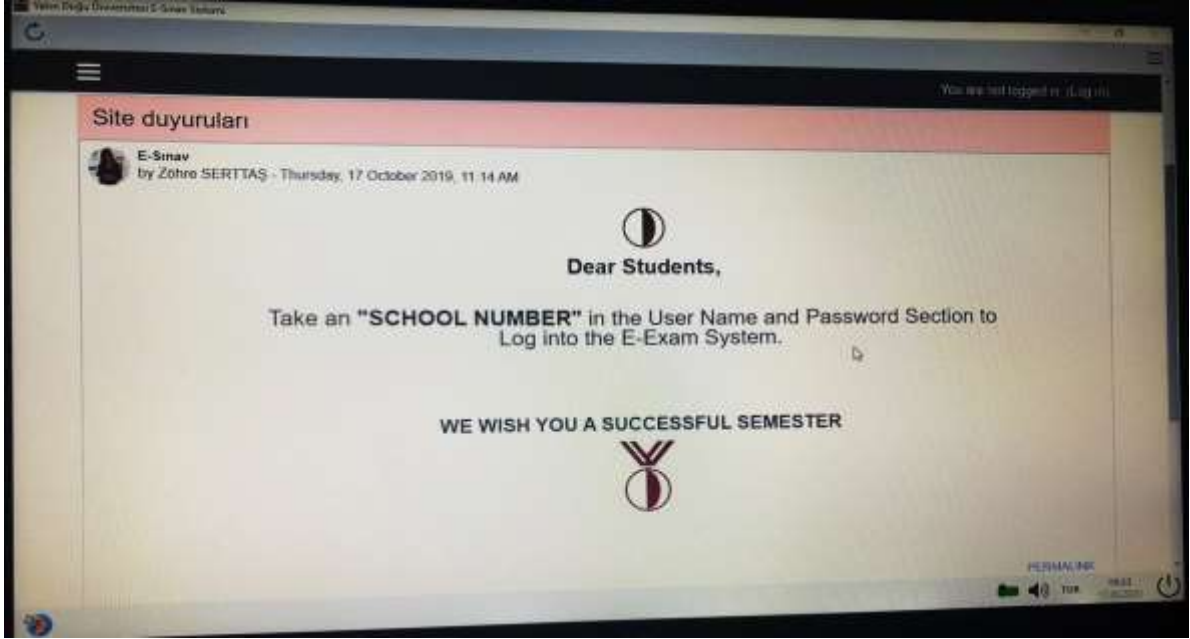

4. **Applications/Uygulamalar** dosyasının içinden **Safe Exam Browser** uygulamasını açınız.

5. Uygulama açıldığında üstte, Apple logosunun yanında **SafeExamBrowser** yazan yere tıklayınız ve açılan menüden **“Preferences”** seçiniz.

ÖNEMLİ NOT: Sayfa tam ekran modunda **olmamalı**, yoksa SafeExamBrowser yazısını **göremezsiniz**.

6. Açılan küçük pencerede **“Start URL”** kısmına <https://esinav.neu.edu.tr> yazın ve aşağıda **“Restart SEB”** seçeneğine tıklayınız. Daha sonra çıkan küçük pencerede **“Apply”** seçeneğine tıklayınız.

7. Sağ üst köşede bulunan “log In” kısmından kullanıcı adı ve parolanızla giriş yapınız.

SINAVINIZA İKİ ŞEKİLDE ULAŞABİLİRSİNİZ:

1. Bilgisayarınızda (menüden) **SEB (Safe Exam Browser)** uygulamasını başlatarak; **esinav.neu.edu.tr** adresine girerek sınavına gireceğiniz dersi seçip sınavınızı uygulayabilirsiniz.