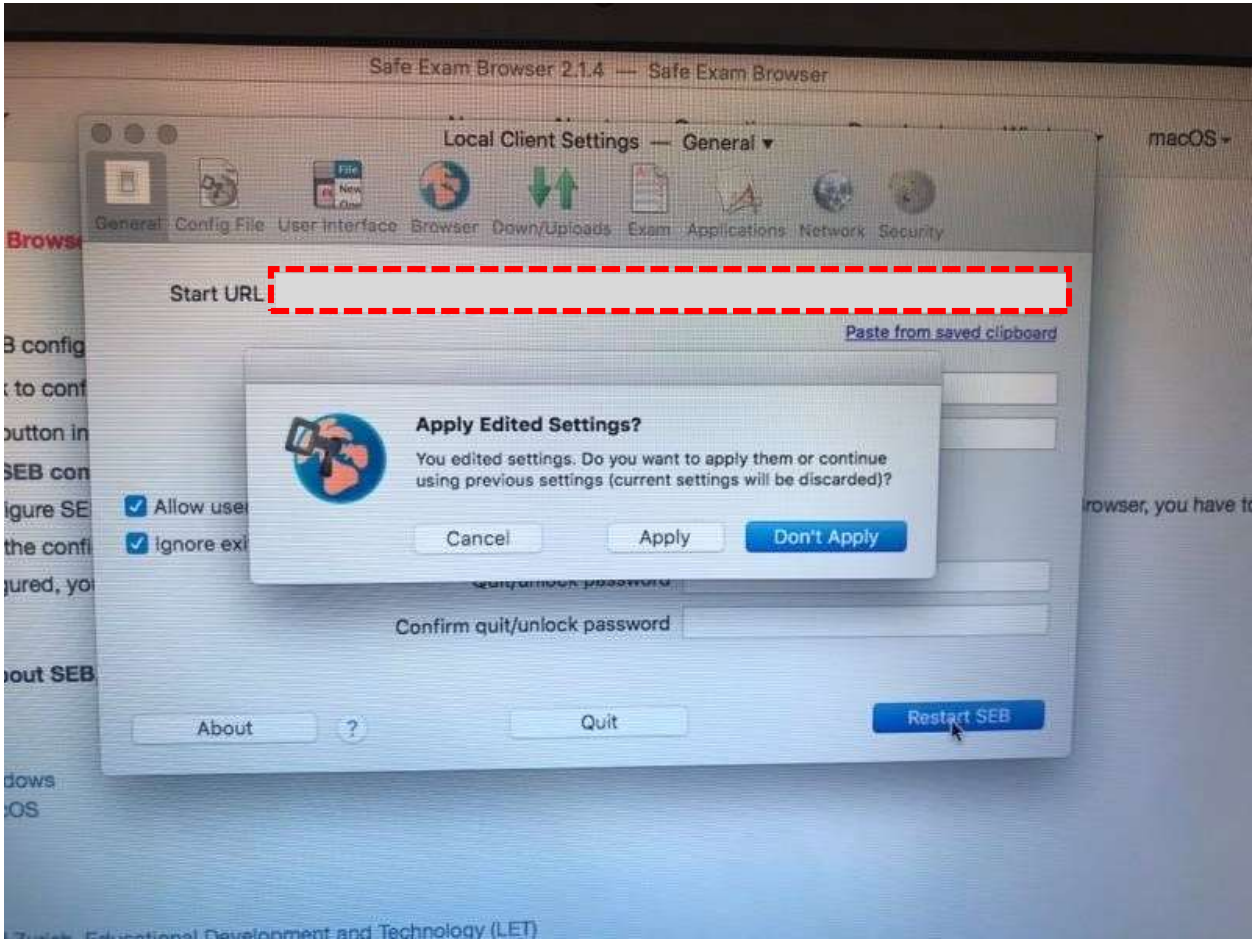

YAKIN DOĐU ÜNİVERSİTESİ

UZAKTAN EĐİTİM VE BİLİŐİM TEKNOLOJİLERİ MERKEZİ

MACOS İCİN SAFE EXAM BROWSER (SEB) KURULUMU

SEB sınav esnasında bilgisayarda sınav dıŐında herhangi başka bir sekme veya sayfa açılmasını engelleyen bir tarayıcıdır. Sınavlarınızı alabilmek için **SEB**'in sınavda kullanacağınız bilgisayarda yüklü olması gerekmektedir. Aksi takdirde sınava erişim verilmeyecektir. Kurulum için aŐağıdaki adımları takip ediniz:

4. **Applications/Uygulamalar** dosyasının içinden **Safe Exam Browser** uygulamasını açınız.

5. Uygulama açıldığında üstte, Apple logosunun yanında **SafeExamBrowser** yazan yere tıklayınız ve açılan menüden **“Preferences”** seçiniz.

ÖNEMLİ NOT: Sayfa tam ekran modunda **olmamalı**, yoksa SafeExamBrowser yazısını **göremezsiniz**.

6. Açılan küçük pencerede **“Start URL”** kısmına <https://esinav.neu.edu.tr> yazın ve aşağıda **“Restart SEB”** seçeneğine tıklayınız. Daha sonra çıkan küçük pencerede **“Apply”** seçeneğine tıklayınız.

7. Sağ üst köşede bulunan “log In” kısmından kullanıcı adı ve parolanızla giriş yapınız.

SINAVINIZA İKİ ŞEKİLDE ULAŞABİLİRSİNİZ:

1. Bilgisayarınızda (menüden) **SEB (Safe Exam Browser)** uygulamasını başlatarak; **esinav.neu.edu.tr** adresine girerek sınavına gireceğiniz dersi seçip sınavınızı uygulayabilirsiniz.