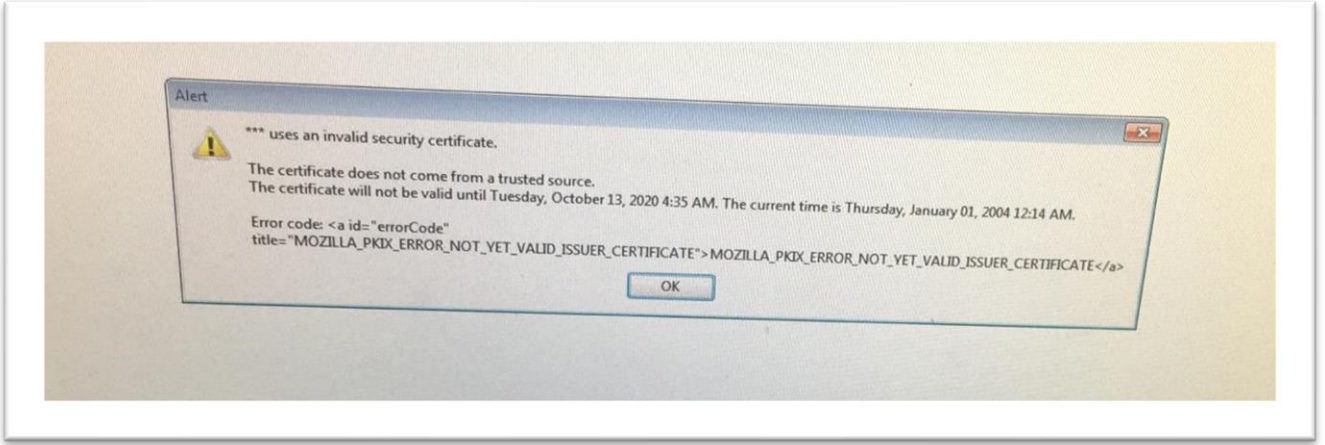

5. SEB çalışırken yukarıdaki hatayı gördüğünüzde antivirüs programınızı kapatmanız gerekmektedir. Bu uyarı SEB ile antivirüs programının çakıştığını göstermektedir. Güvenlik duvarınızı kapatınız, antivirüs programınızı kapatıp SEB'i yeniden kurup çalıştırınız.