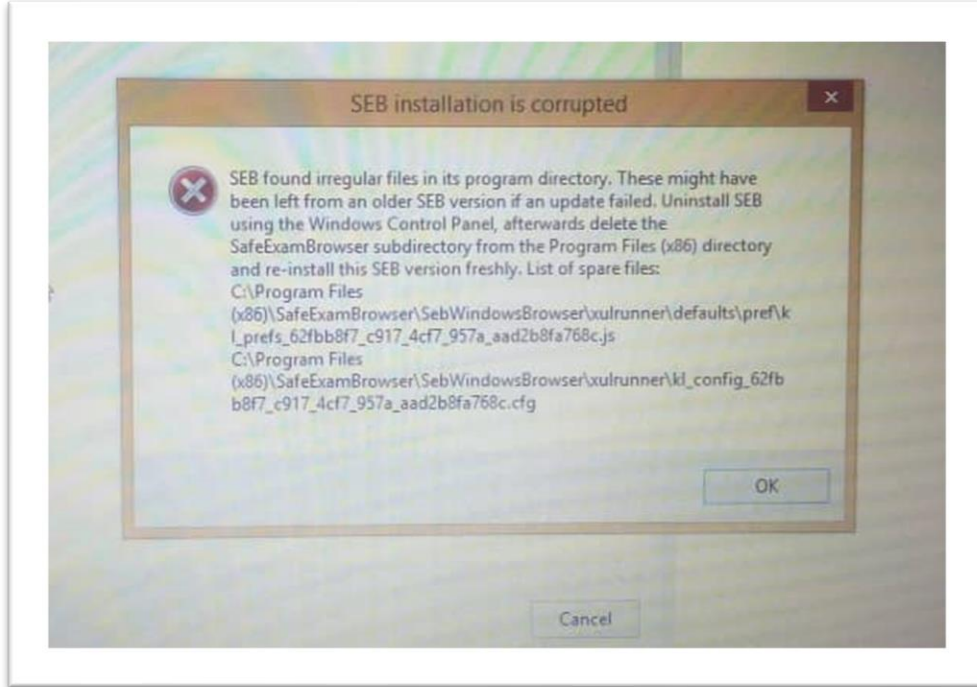

6. SEB'i çalıştırdığınızda yukarıda belirtilen hatayı gördüğünüz takdirde yüklü olan SEB dosyanızı ve uygulamayı kaldırınız. Bu hata **SEB'in doğru yüklenmediğini** tüm dosyaların eksiksiz yüklenmesi gerektiğini gösteren bir uyarıdır. SEB'i yeniden yükleyerek çalıştırabilirsiniz.