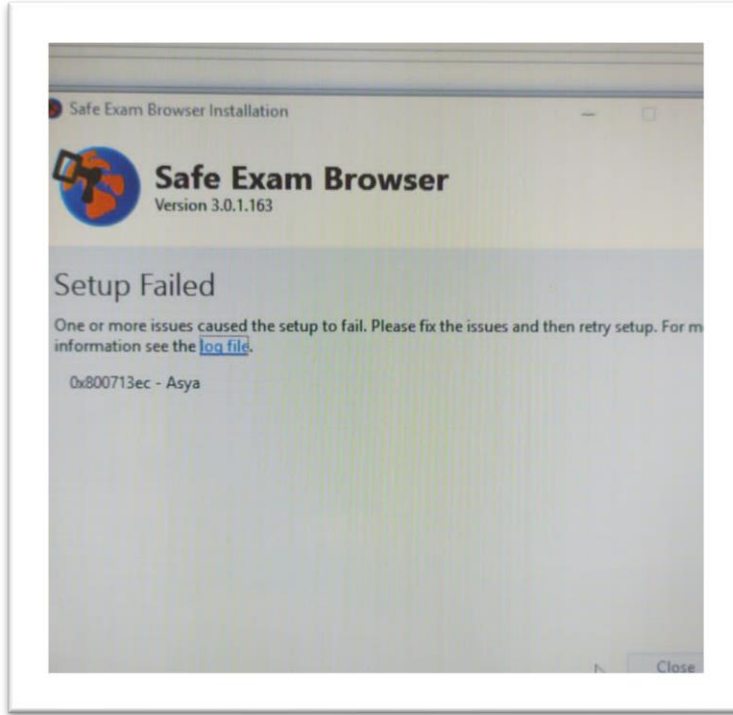

8. SEB çalışırken yukarıdaki hatayı gördüğünüzde antivirüs programınızı kapatmanız gerekmektedir. Bu uyarı SEB ile antivirüs programının çakıştığını göstermektedir. Güvenlik duvarınızı kapatınız, antivirüs programınızı kapatıp SEB’i yeniden kurup çalıştırınız.