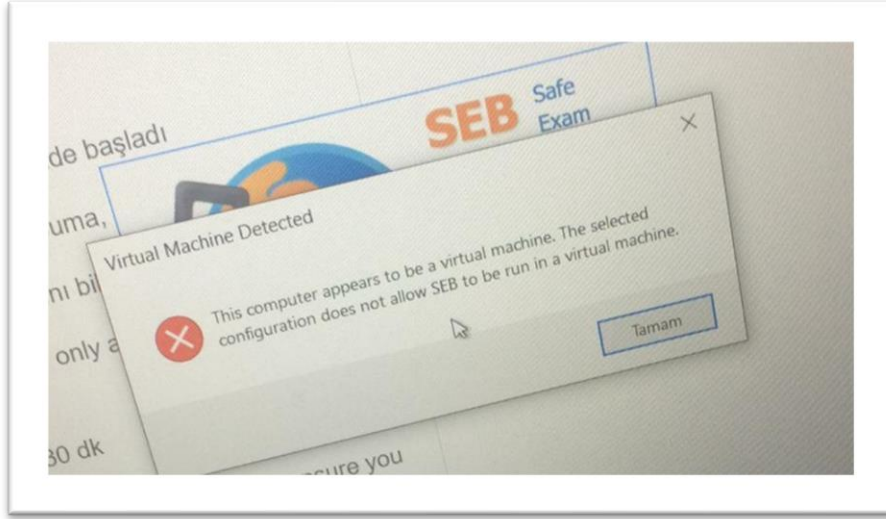

9. SEB çalışırken yukarıdaki hatayı gördüğünüzde programın bilgisayarda düzgün çalışmadığı uyarısını verir. Bu durumda yüklü olan SEB’i kaldırarak yeniden yükleyiniz.