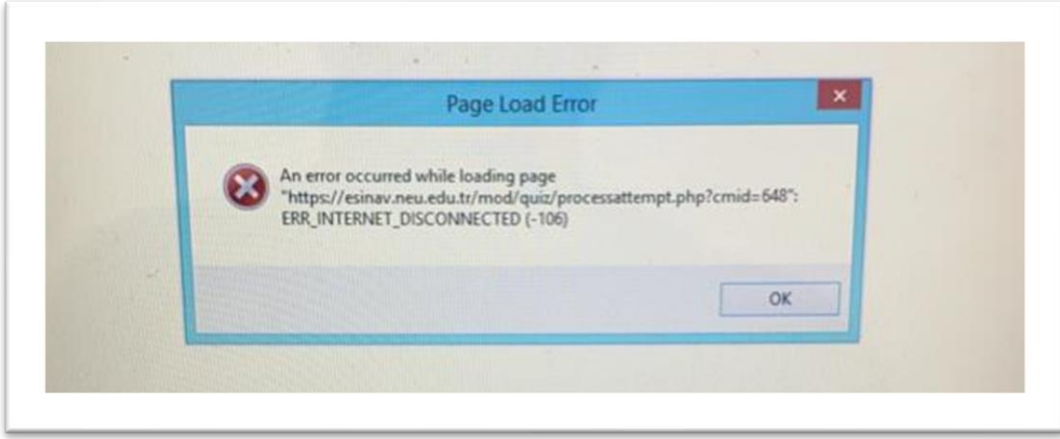

SEB İLE İLGİLİ OLUŞAN HATALAR VE ÇÖZÜM ÖNERİLERİ

1. SEB'i çalıştırdığımızda yukarıda belirtilen hatayı gördüğünüz takdirde yüklü olan SEB dosyanızı ve uygulamayı kaldırınız. Bu hata **SEB'in doğru yüklenmediğini** tüm dosyaların eksiksiz yüklenmesi gerektiğini gösteren bir uyarıdır. SEB'i yeniden yükleyerek çalıştırabilirsiniz.

2. SEB çalışırken yukarıdaki hatayı gördüğünüzde internet bağlantınızın kesildiğini ve bağlantınızı gerçekleştirdikten sonra devam edeceğinizi gösterir. İnternetinizi kontrol ederek kaldığınız yerden devam edebilirsiniz. **(MAC)**

3. SEB çalışırken yukarıdaki hatayı gördüğünüzde internet bağlantınızın kesildiğini ve bağlantınızı gerçekleştirdikten sonra devam edeceğinizi gösterir. İnternetinizi kontrol ederek kaldığımız yerden devam edebilirsiniz. **(WINDOWS)**