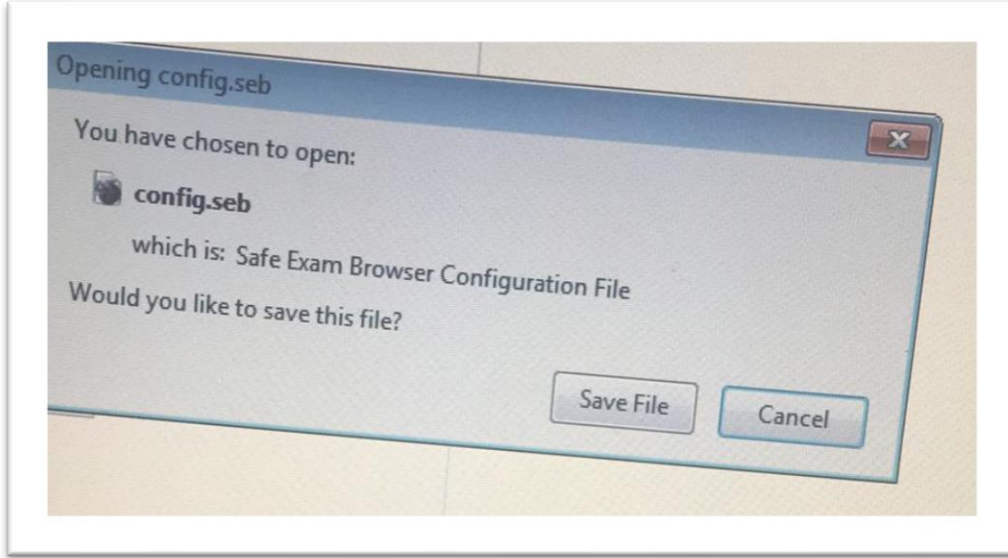

15. Yukarıda belirtilen uyarı “SEB Dosyasını Kaydet” uyarısıdır. Bu seçeneğe “Save File” diyerek de devam edebilirsiniz aynı zamanda “Launch Safe Exam Browser” seçeneğini seçerek de sınavınızı uygulamaya başlayabilirsiniz.