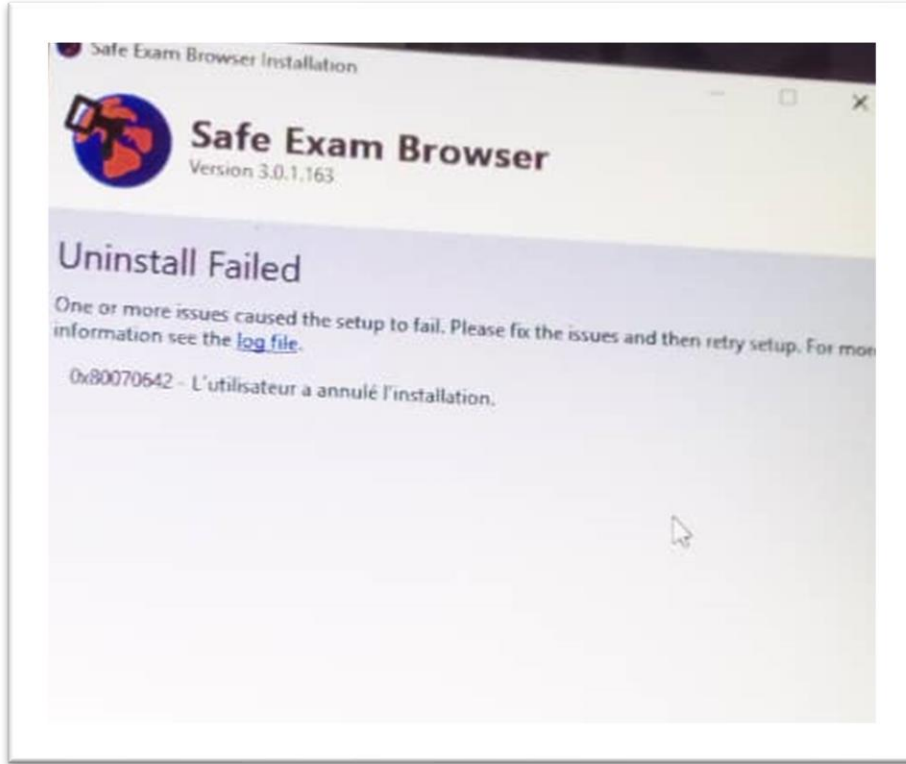

10. SEB çalışırken yukarıdaki hatayı gördüğünüzde **antivirüs programınızı kapatmanız gerekmektedir.** Bu uyarı **SEB ile antivirüs programının çakıştığını** göstermektedir. Güvenlik duvarınızı kapatınız, antivirüs programınızı kapatıp SEB’i yeniden kurup çalıştırınız.