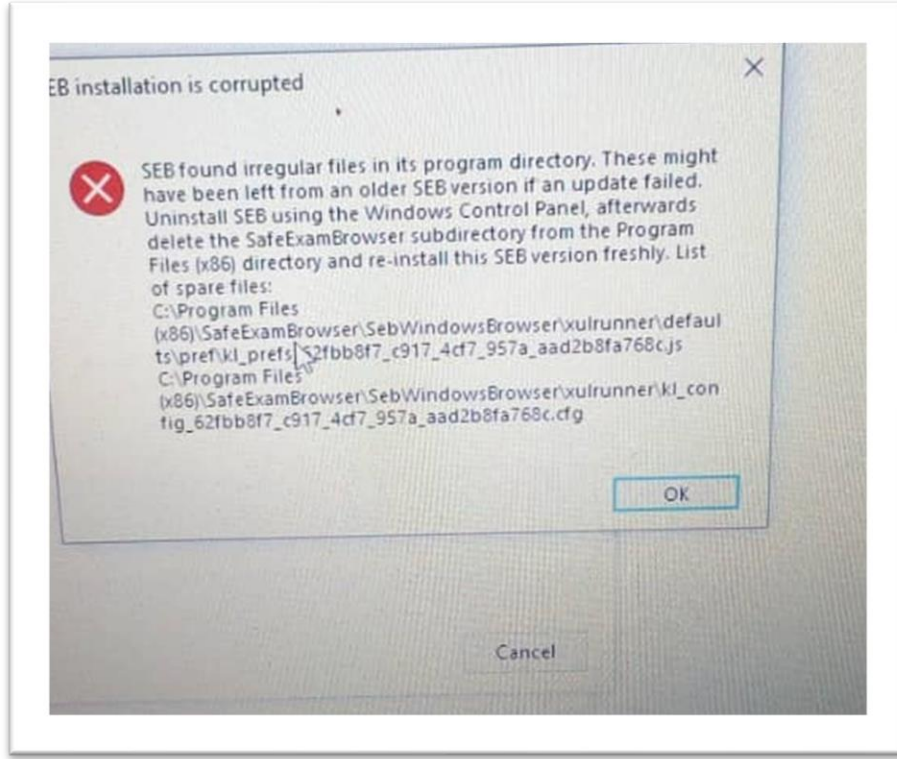

SEB İLE İLGİLİ OLUŞAN HATALAR VE ÇÖZÜM ÖNERİLERİ

1. SEB'i çalıştırdığımızda yukarıda belirtilen hatayı gördüğünüz takdirde yüklü olan SEB dosyanızı ve uygulamayı kaldırınız. Bu hata **SEB'in doğru yüklenmediğini** tüm dosyaların eksiksiz yüklenmesi gerektiğini gösteren bir uyarıdır. SEB'i yeniden yükleyerek çalıştırabilirsiniz.

2. SEB çalışırken yukarıdaki hatayı gördüğünüzde internet bağlantınızın kesildiğini ve bağlantınızı gerçekleştirdikten sonra devam edeceğinizi gösterir. İnternetinizi kontrol ederek kaldığınız yerden devam edebilirsiniz. **(MAC)**

3. SEB çalışırken yukarıdaki hatayı gördüğünüzde internet bağlantınızın kesildiğini ve bağlantınızı gerçekleştirdikten sonra devam edeceğinizi gösterir. İnternetinizi kontrol ederek kaldığımız yerden devam edebilirsiniz. **(WINDOWS)**