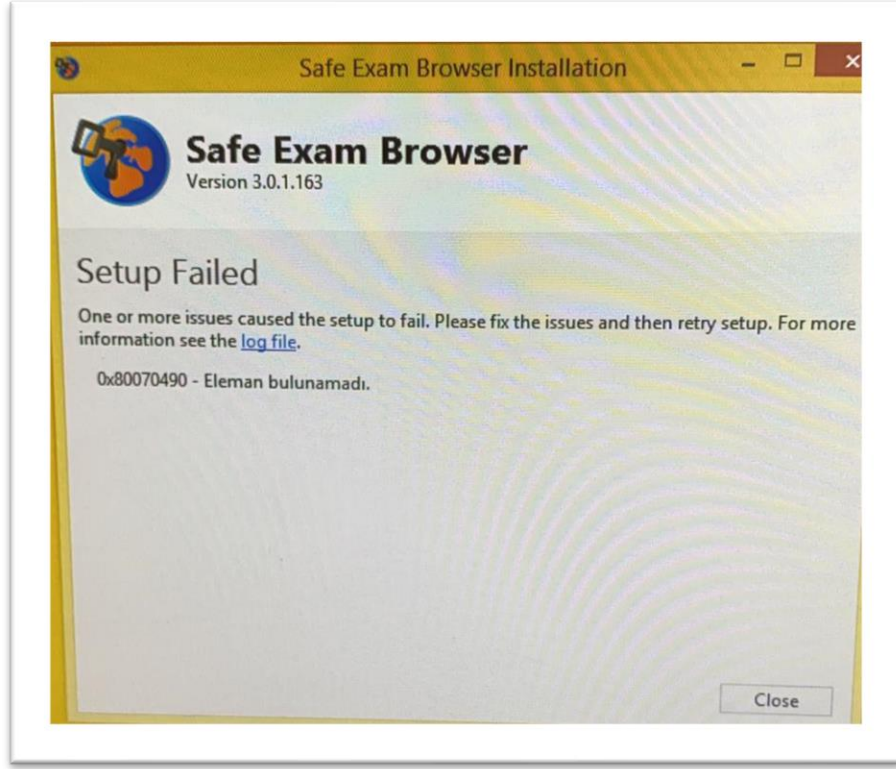

16. SEB çalışırken yukarıdaki hatayı gördüğünüzde **antivirüs programınızı kapatmanız gerekmektedir.** Bu uyarı **SEB ile antivirüs programının çakıştığını** göstermektedir. Güvenlik duvarınızı kapatınız, antivirüs programınızı kapatıp SEB'i yeniden kurup çalıştırınız.