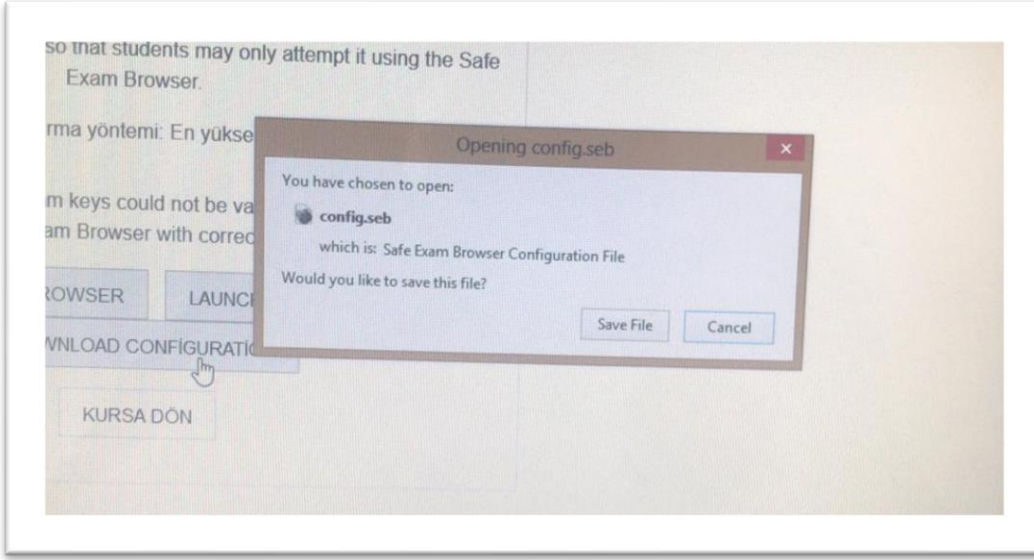

14. Yukarıda belirtilen uyarı “SEB Dosyasını Kaydet” uyarısıdır. Bu seçeneğe “Save File” diyerek de devam edebilirsiniz aynı zamanda “Launch Safe Exam Browser” seçeneğini seçerek de sınavınızı uygulamaya başlayabilirsiniz.