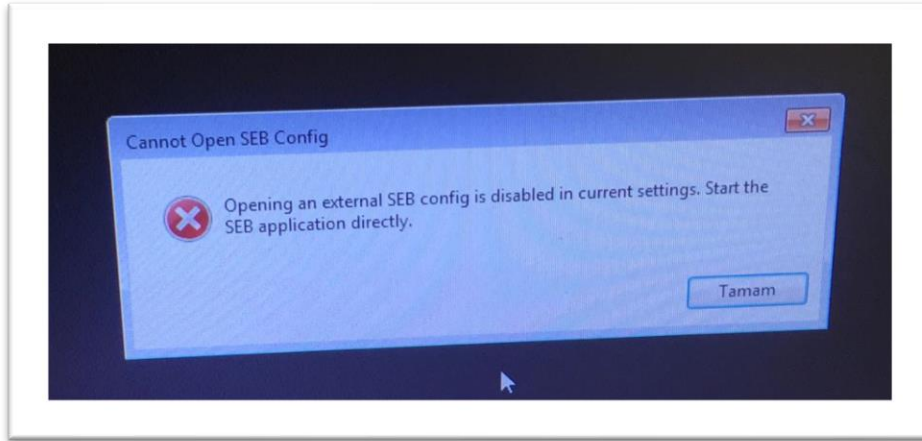

13. Yukarıda belirtilen uyarı **“SEB Yüklü Olmadan Sınav Dosyasını Çalıştırma”** uyarısıdır. **SEB’i açmadan sınav dosyasını görüntüleyemeyeceğinizi bildirir.** SEB uygulamanızı açarak sınav dosyasını görüntüleyebilirsiniz.