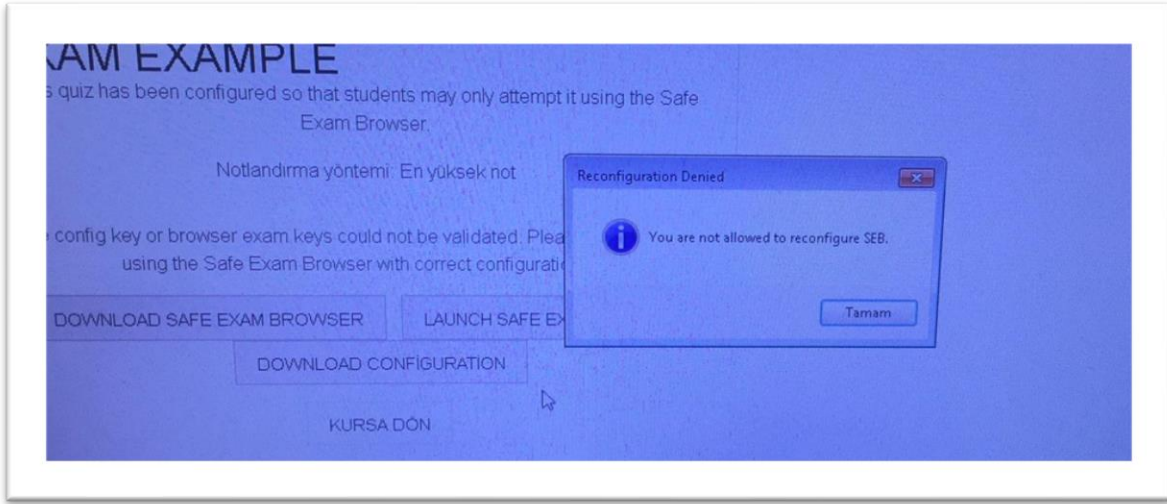

11. Yukarıda belirtilen hata “SEB’ i Yeniden Yapılandır” uyarısıdır. Bu seçeneğe **“Tamam”** diyerek devam ediniz ve **“Launch Safe Exam Browser”** seçeneğini seçerek sınavınızı uygulamaya başlayınız.