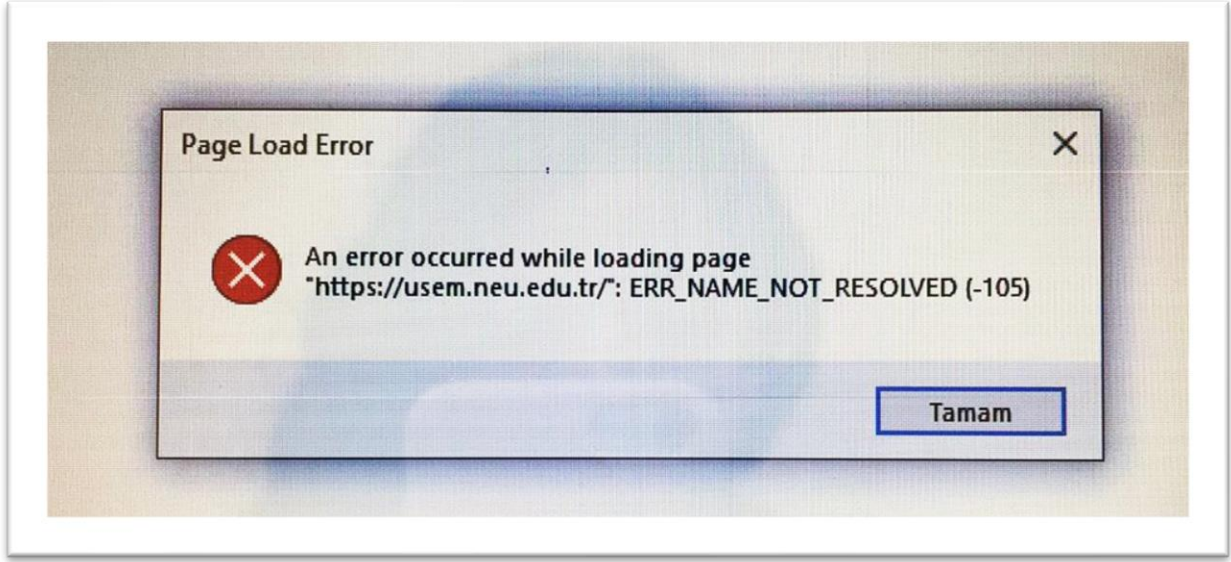

12. Yukarıda belirtilen hata **“SEB Configuration Tool”** da **START URL** bölümünde UZEBİM sisteminin adresinin yanlış yazıldığını gösteren uyarıdır. Bu uyarıyı gördüğünüzde **SEB Configuration Tool** uygulamasından **START URL** bölümündeki adres bölümüne <https://uzem.neu.edu.tr/> adresini yazarak SEB’ i çalıştırabilirsiniz.