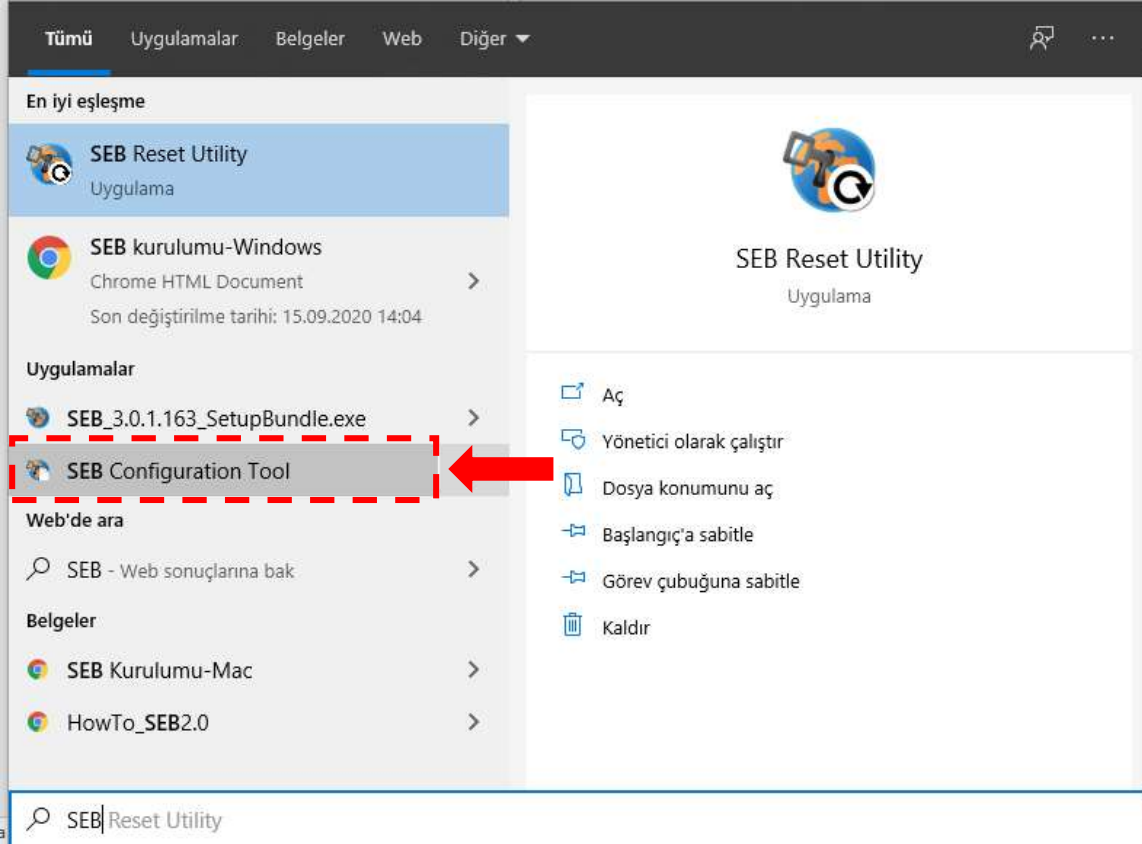

6. **I agree to the licence terms and conditions** seçeneğinin bulunduğu kutucuğu tikleyiniz ve **Install** butonuna basınız.

7. Karşınıza gelen ekranda **Evet** butonuna tıklayınız.

8. Yükleme bitince karşınıza çıkan ekranda Close butonuna basınız.

9. Yükleme işleminden sonra, bilgisayarınızın menüsüne giderek **SEB Configuration Tool**'u açınız.

10. **Start URL** kısmındaki adresi deęiřtirmeniz gerekmektedir. Belirtilen bölüme yazmanız gereken adres: <https://esinav.neu.edu.tr/>