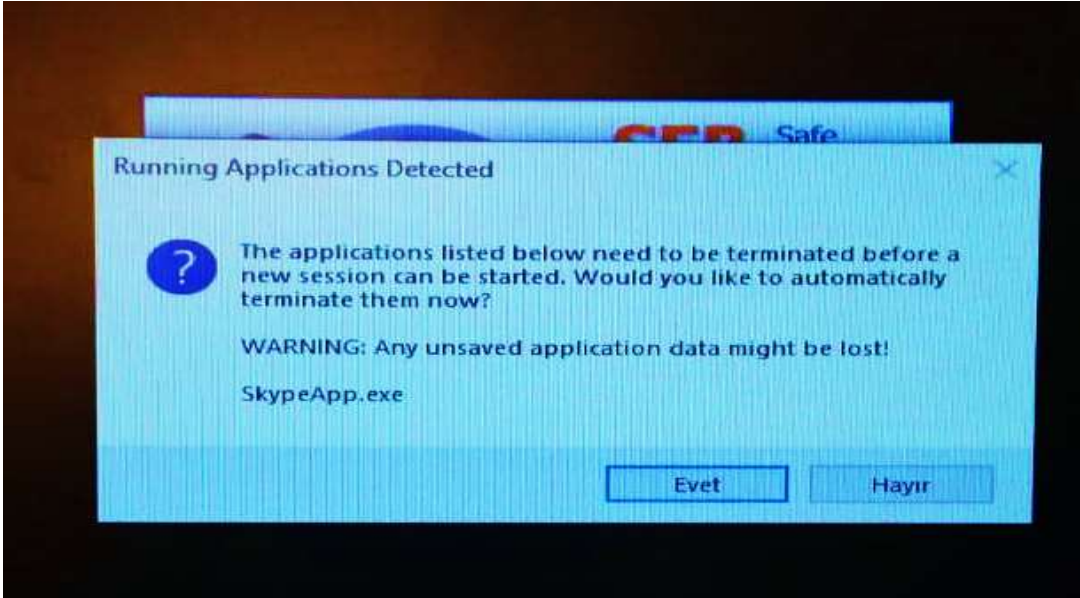

13. Karşınıza görselde belirtilen bir ekran çıkabilir (Birden fazla sekme açık olma durumunda çıkmaktadır). **Evet**'e tıklayarak ilerleyiniz.