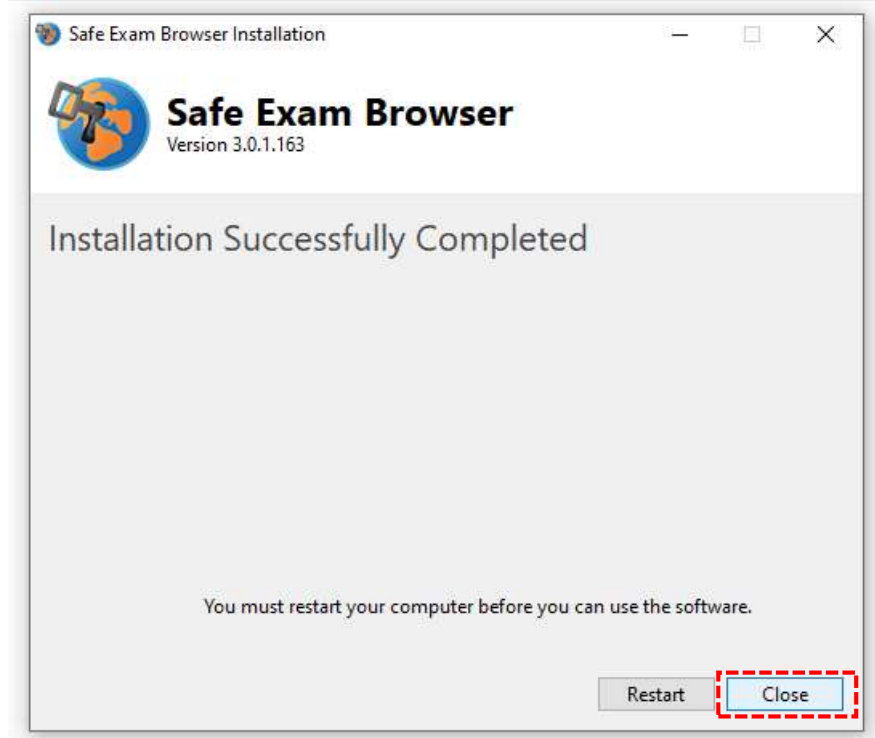

7. Karşınıza gelen ekranda **Evet** butonuna tıklayınız.

8. Yükleme bitince karşınıza çıkan ekranda Close butonuna basınız.