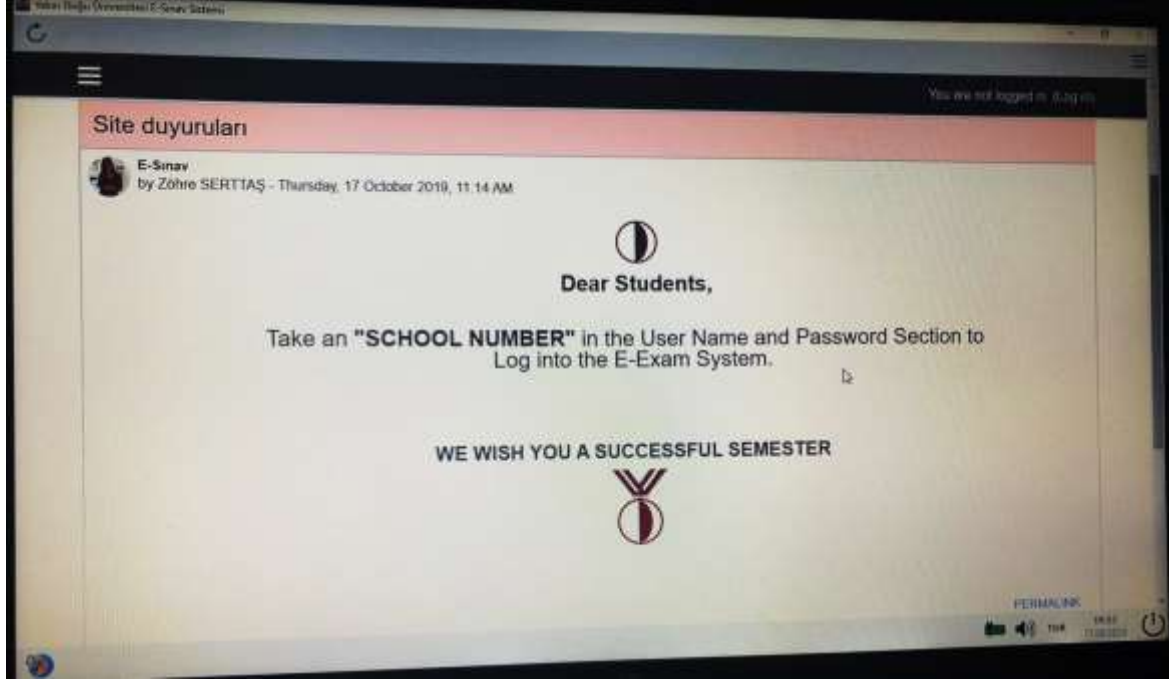

11. Bu deęiřiklięi kaydetmek için, üstteki menüde **File**'a tıklayınız ve ardından **Savesettings**'e tıklayarak yapılan deęiřiklikleri kaydediniz.

12. Bu işlemlerin sonrasında sınavınıza girmek için, masaüstünüzdeki **Safe Exam Browser**'ı bilgisayarın menüsünden açınız.

13. Karşınıza görselde belirtilen bir ekran çıkabilir (Birden fazla sekme açık olma durumunda çıkmaktadır). **Evet**'e tıklayarak ilerleyiniz.

14. Görselde belirtildiği gibi **ESINAV** sistemine erişmiş olacaksınız. **Giriş Yap** kısmından, kullanıcı bilgilerinizle giriş yapabilirsiniz.