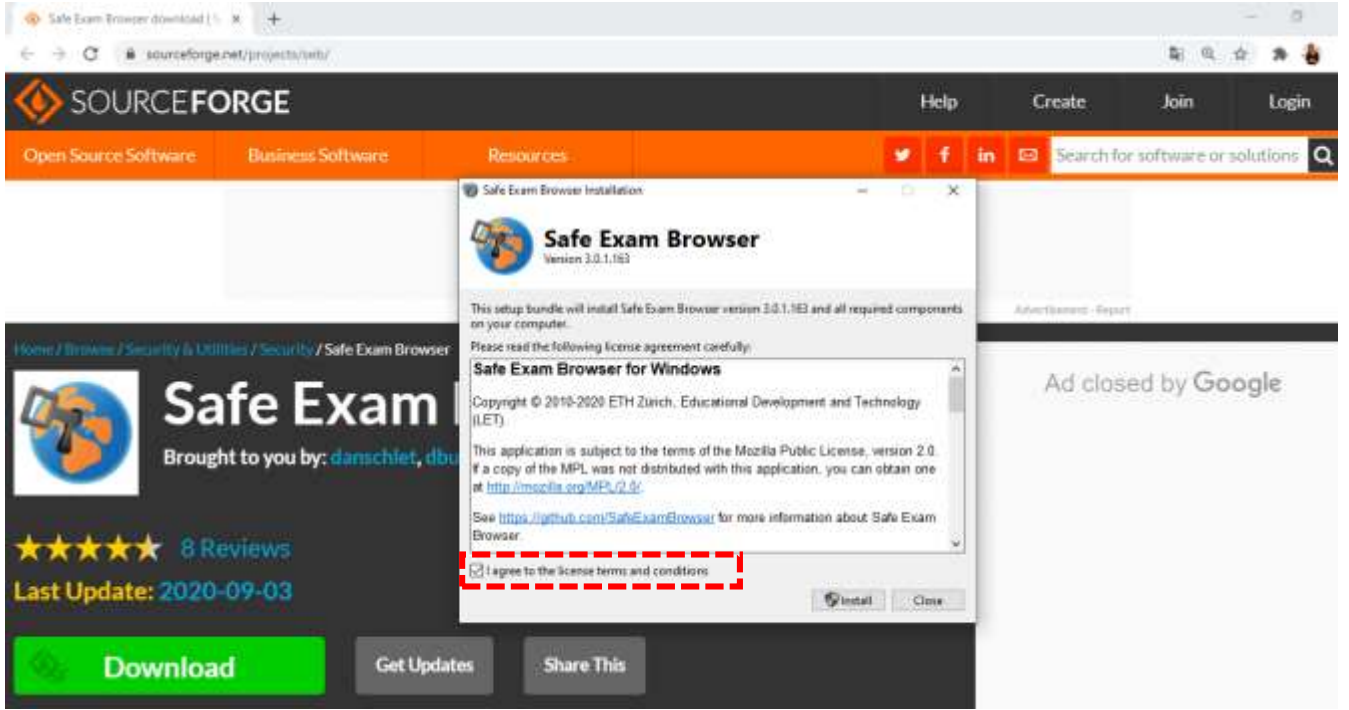

5. İndirme işlemi tamamlanana kadar lütfen bekleyiniz. İndirme bitince bilgisayarın en alt sol köşesindeki **exe** dosyasına çift tıklayınız. Karşımıza gelen ekranda: