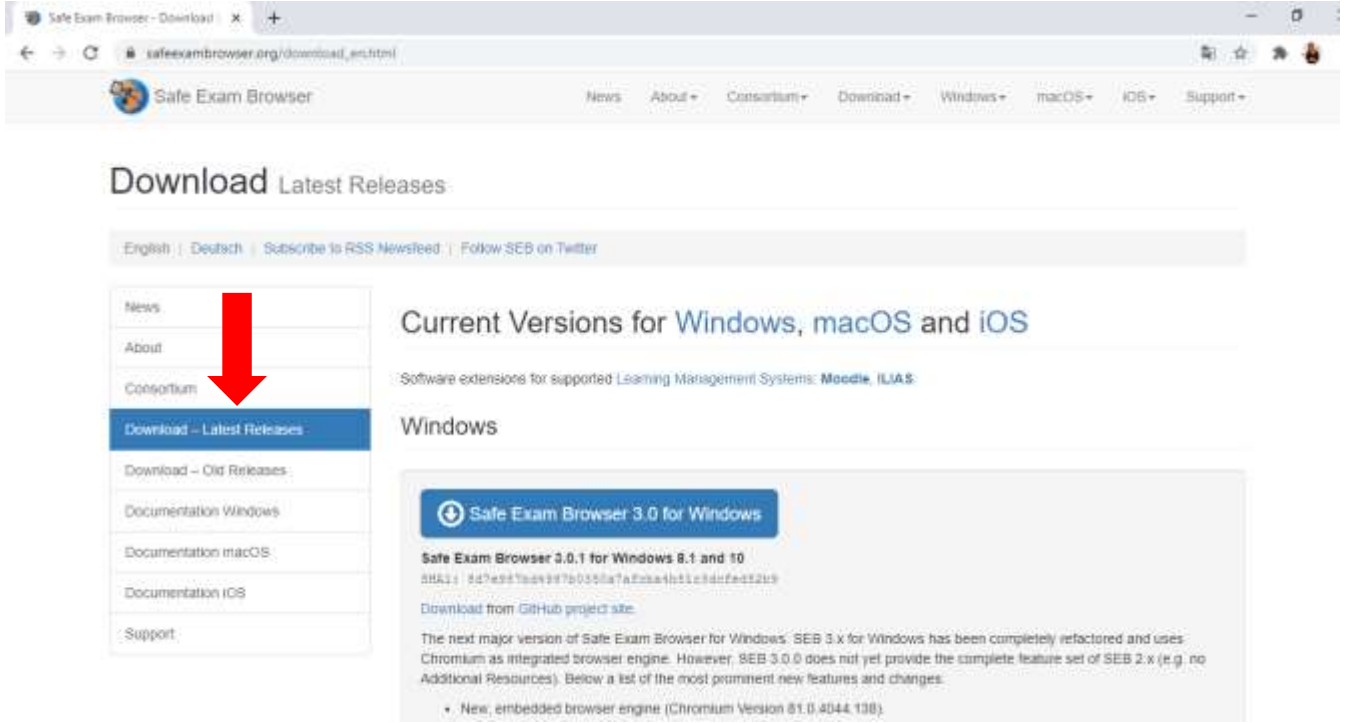

3. Download'a tıklayınız. Tüm Windows işletim seçenekleri için 3.0 versiyonunu yükleyiniz.