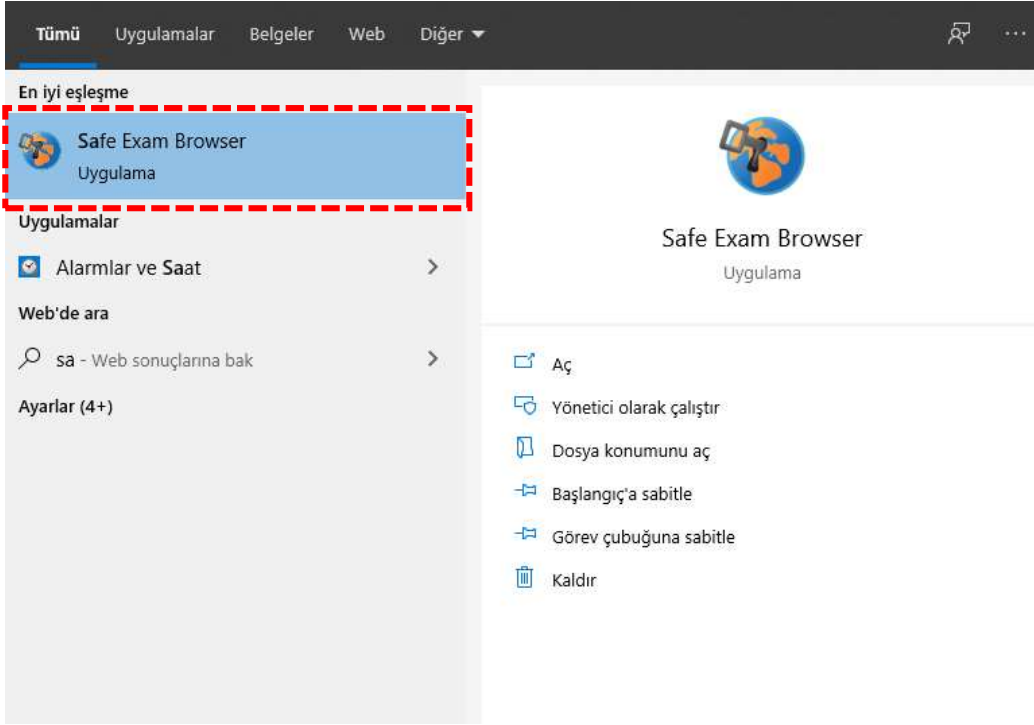

9. Yükleme işleminden sonra, bilgisayarınızın menüsüne giderek **SEB Configuration Tool**'u açınız.

10. **Start URL** kısmındaki adresi deęiřtirmeniz gerekmektedir. Belirtilen bölüme yazmanız gereken adres: <https://esinav.neu.edu.tr/>

11. Bu deęiřiklięi kaydetmek için, üstteki menüde **File**'a tıklayınız ve ardından **Savesettings**'e tıklayarak yapılan deęiřiklikleri kaydediniz.

12. Bu işlemlerin sonrasında sınavınıza girmek için, masaüstünüzdeki **Safe Exam Browser**'ı bilgisayarın menüsünden açınız.

13. Karşınıza görselde belirtilen bir ekran çıkabilir (Birden fazla sekme açık olma durumunda çıkmaktadır). **Evet**'e tıklayarak ilerleyiniz.

14. Görselde belirtildiği gibi **ESINAV** sistemine erişmiş olacaksınız. **Giriş Yap** kısmından, kullanıcı bilgilerinizle giriş yapabilirsiniz.