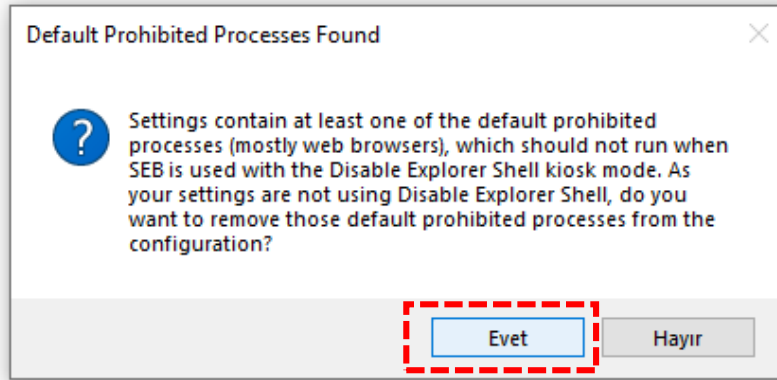

6. **I agree to the licence terms and conditions** seçeneğinin bulunduğu kutucuğu tikleyiniz ve **Install** butonuna basınız.

7. Karşınıza gelen ekranda **Evet** butonuna tıklayınız.

8. Yükleme bitince karşınıza çıkan ekranda Close butonuna basınız.

9. Yükleme işleminden sonra, bilgisayarınızın menüsüne giderek **SEB Configuration Tool**'u açınız.

10. **Start URL** kısmındaki adresi deęiřtirmeniz gerekmektedir. Belirtilen bölüme yazmanız gereken adres: <https://esinav.neu.edu.tr/>