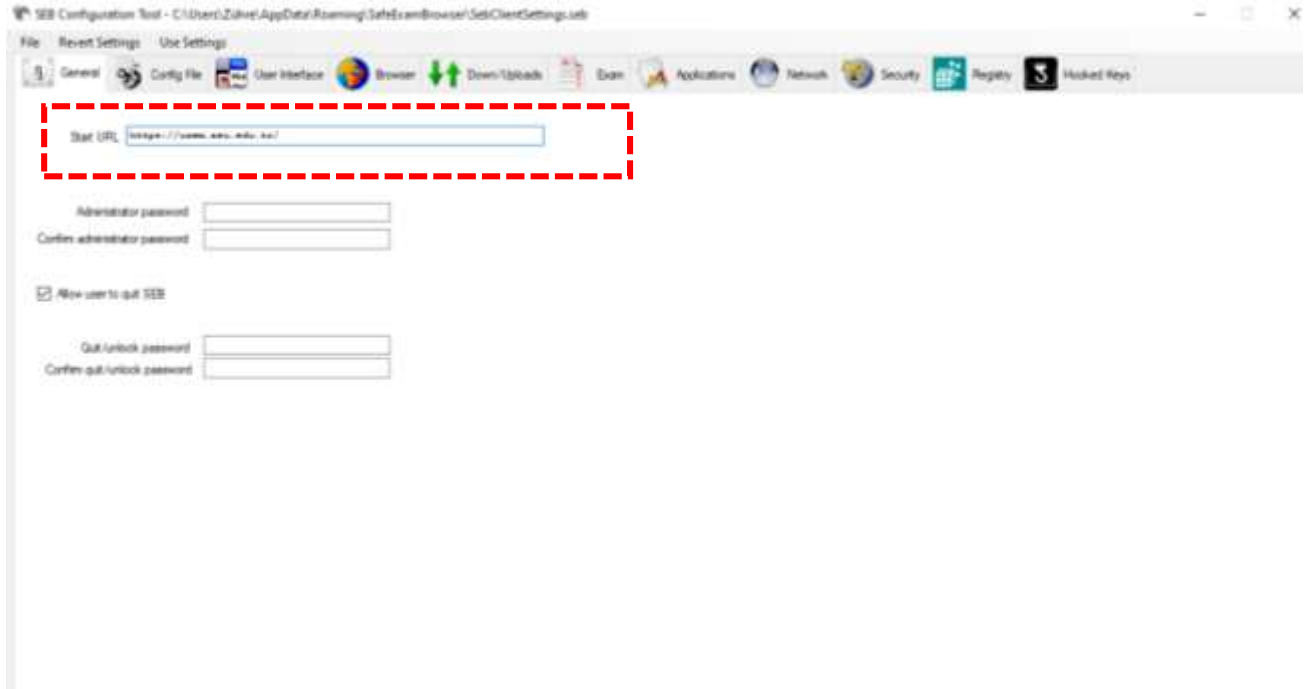

6. **I agree to the licence terms and conditions** seçeneğinin bulunduğu kutucuğu tikleyiniz ve **Install** butonuna basınız.

7. Karşınıza gelen ekranda **Evet** butonuna tıklayınız.

8. Yükleme bitince karşınıza çıkan ekranda Close butonuna basınız.

9. Yükleme işleminden sonra, bilgisayarınızın menüsüne giderek **SEB Configuration Tool**'u açınız.

10. **Start URL** kısmındaki adresi deęiřtirmeniz gerekmektedir. Belirtilen bölüme yazmanız gereken adres: <https://esinav.neu.edu.tr/>