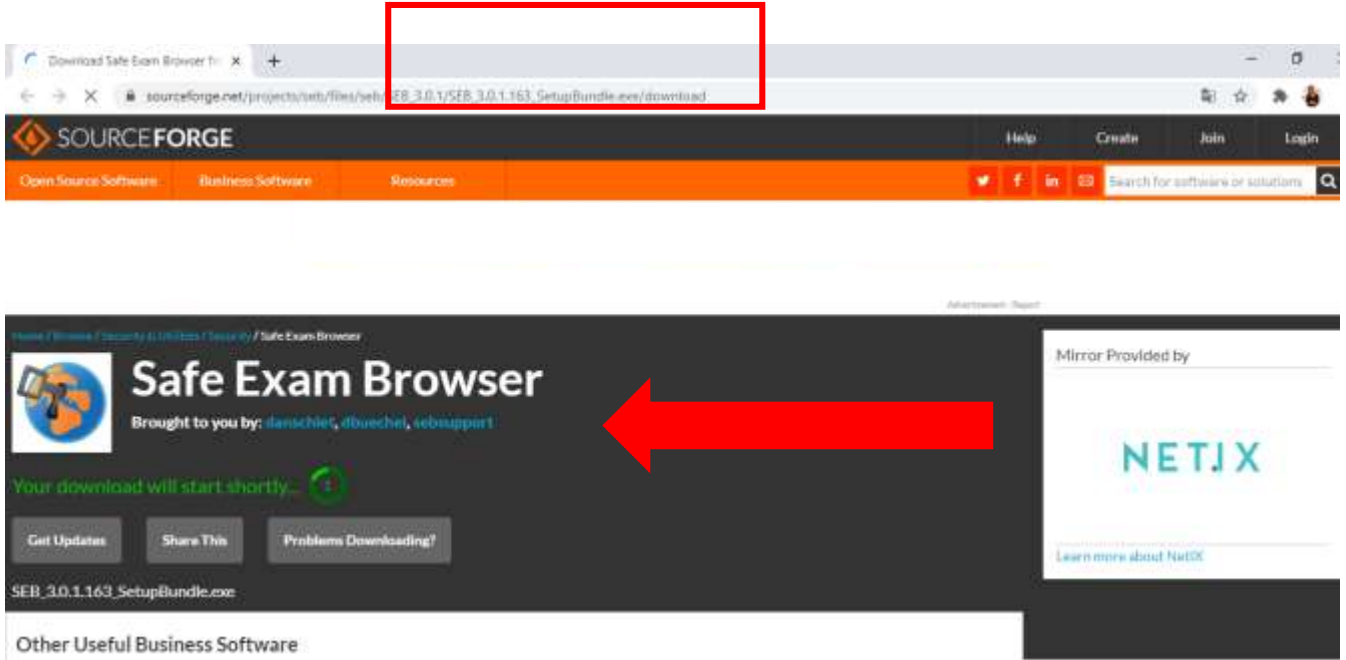

***3.0 versiyonu bilgisayarınızda çalışmazsa, onu bilgisayarınızdan kaldırıp aynı sayfada bulunan 2.4.1 versiyonunu indirip deneyiniz.

4. Karşınıza aşağıdaki gibi bir ekran çıkacaktır. İndirmeyi başlatmak için **Kaydet** butonuna basınız.