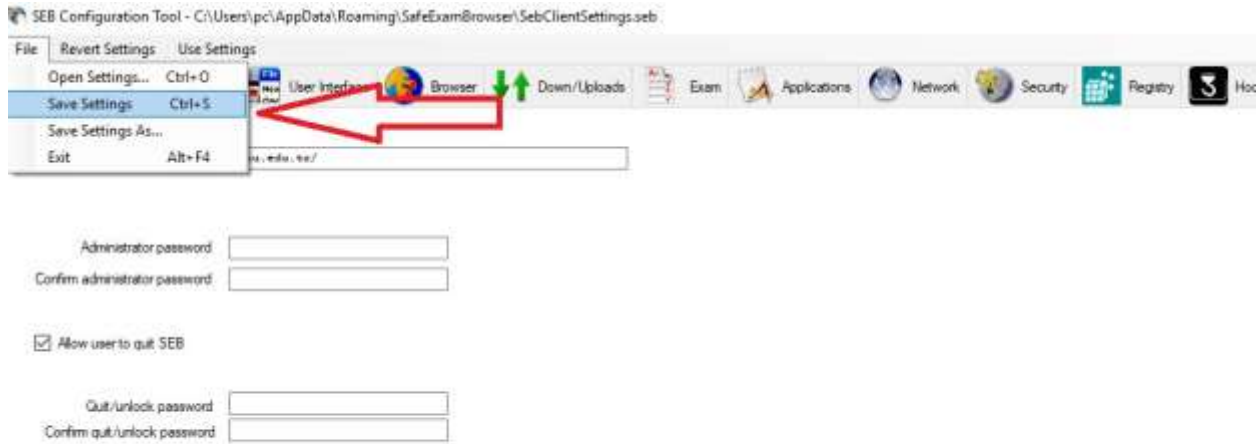

11. Bu deęiřiklięi kaydetmek için, üstteki menüde **File**'a tıklayınız ve ardından **Savesettings**'e tıklayarak yapılan deęiřiklikleri kaydediniz.