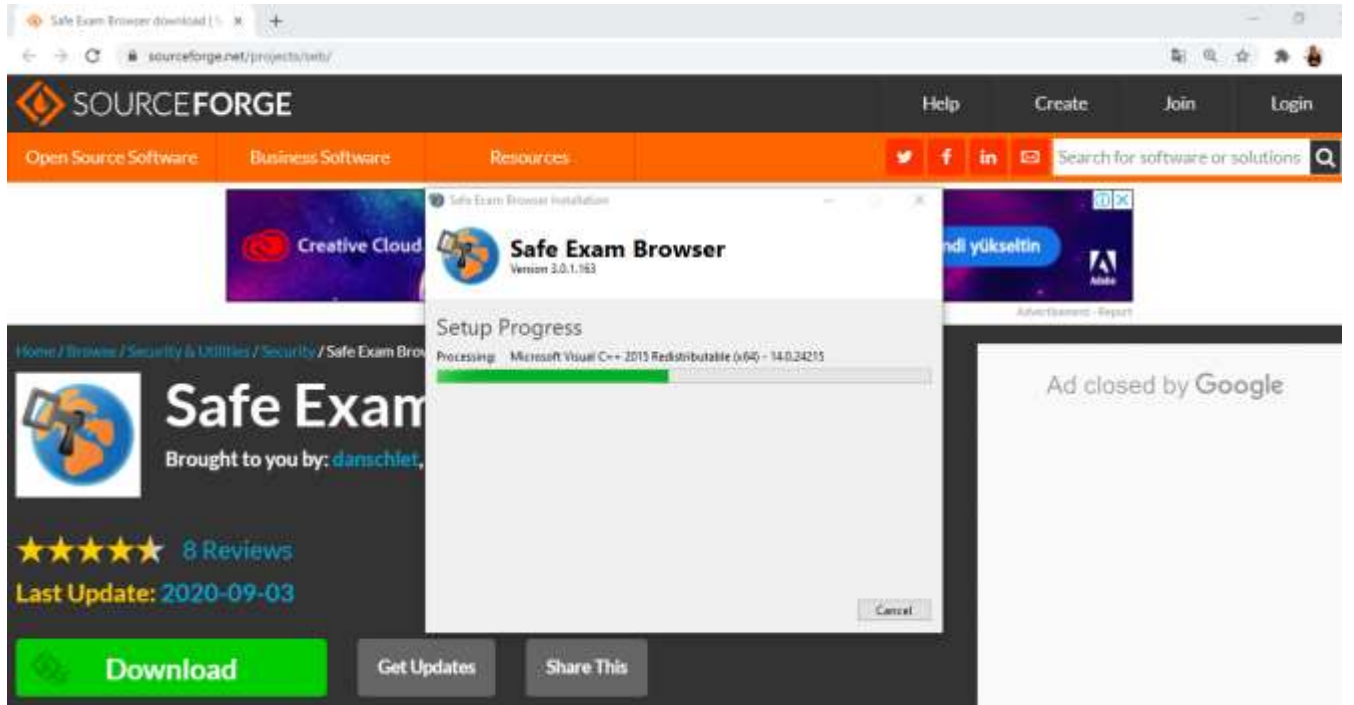

6. **I agree to the licence terms and conditions** seçeneğinin bulunduğu kutucuğu tikleyiniz ve **Install** butonuna basınız.