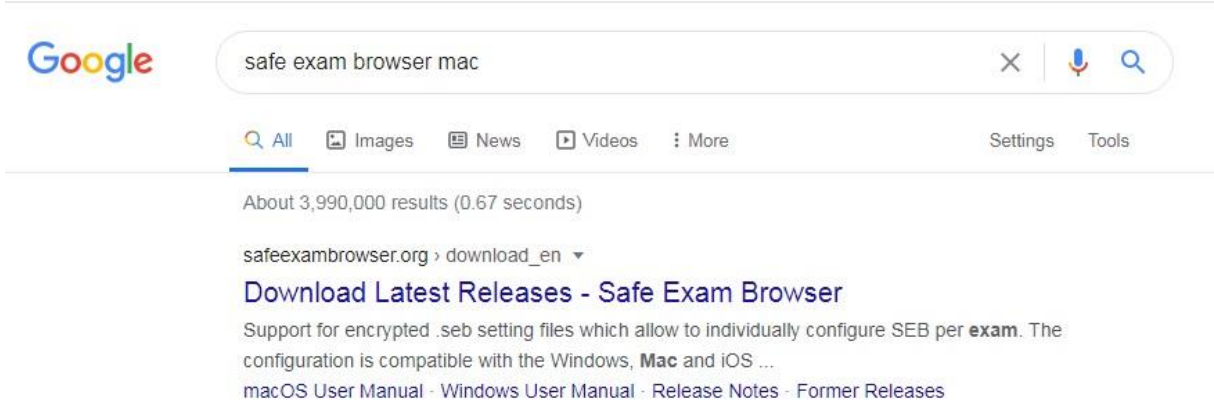

## كيفية تثبيت برنامج (SEB) SAFE EXAM BROWSER لنظام macOS

SEB هو متصفح يعطل خيار فتح نافذة جديدة ، وشريط مهام Windows والعديد من التطبيقات الأخرى أثناء الاختبار المستمر عن طريق قفل الشاشة / الكمبيوتر. يُطلب من الطلاب في NEU تنزيل SEB وتثبيته على أجهزة الكمبيوتر الخاصة بهم حتى يتمكنوا من المشاركة في أي نوع من الامتحانات (الامتحان النصفي ، النهائي ، الإعفاء ، ... إلخ) التي تديرها الجامعة. لن يتم منح أجهزة الكمبيوتر / الأجهزة الذكية التي لا تحتوي على SAFE EXAM BROWSER إمكانية الوصول إلى الاختبارات. يرجى اتباع الإرشادات أدناه لتثبيت SEB على جهاز الكمبيوتر الخاص بك:

### 1. اكتب "Safe Exam Browser Mac" في شريط البحث وانتقل إلى safexambrowser.org