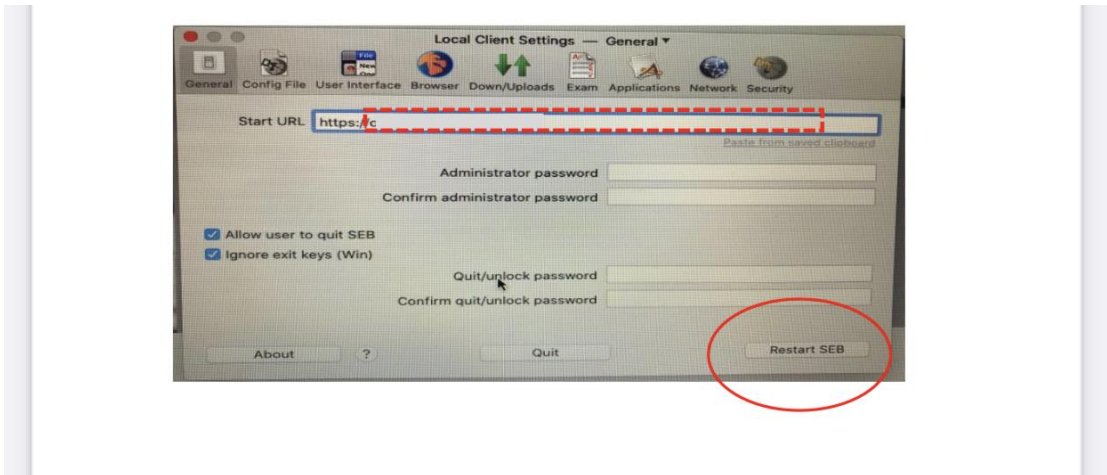

### 2. قم بتنزيل الإصدار المتوافق مع نظام Mac

### 3. ستظهر نافذة. اسحب رمز SAFE EXAM BROWSER وقم بوضعه في Application file.

#### 4. افتح Applications وانقر فوق Safe Exam Browser.

5. عندما يتم فتحه ، انقر فوق Safe Exam Browser الذي ستراه بجوار شعار آبل . ثم اختر "Preferences".  
ملاحظة: لا يمكنك رؤية علامة " Safe Exam Browser " إذا كان الوضع على الشاشة الكاملة!!

6. اكتب <https://esinav.neu.edu.tr> في قسم " START UR ". ثم انقر فوق "RESTAR SEB" (في الركن الأيمن السفلي)  
ثم انقر فوق "Apply" في النافذة المنبثقة.

7. سجّل الدخول (في الزاوية العلوية اليمنى) إلى منصة NEU للاختبار الإلكتروني عن طريق إدخال اسم المستخدم وكلمة المرور.