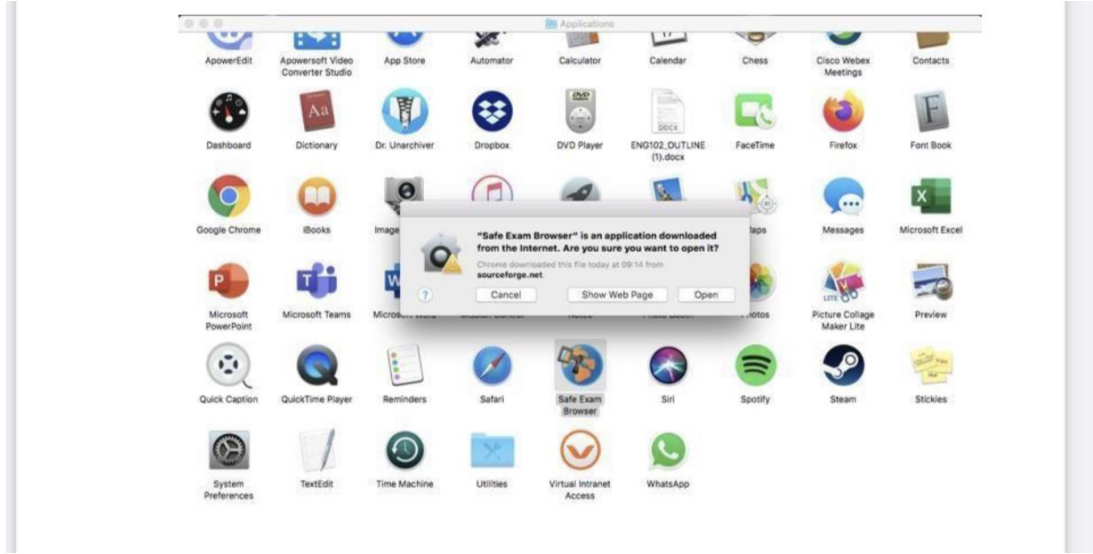

4. افتح Applications وانقر فوق Safe Exam Browser.