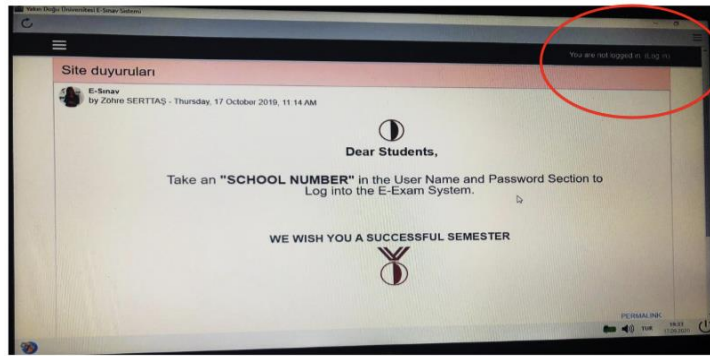

### 3. ستظهر نافذة. اسحب رمز SAFE EXAM BROWSER وقم بوضعه في Application file.

#### 4. افتح Applications وانقر فوق Safe Exam Browser.

5. عندما يتم فتحه ، انقر فوق Safe Exam Browser الذي ستراه بجوار شعار آبل . ثم اختر "Preferences".  
ملاحظة: لا يمكنك رؤية علامة " Safe Exam Browser " إذا كان الوضع على الشاشة الكاملة!!

6. اكتب <https://esinav.neu.edu.tr> في قسم " START UR ". ثم انقر فوق "RESTAR SEB" (في الركن الأيمن السفلي)  
ثم انقر فوق "Apply" في النافذة المنبثقة.

7. سجّل الدخول (في الزاوية العلوية اليمنى) إلى منصة NEU للاختبار الإلكتروني عن طريق إدخال اسم المستخدم وكلمة المرور.

## \*\*\* هناك طريقتان للوصول إلى الاختبار باستخدام SAFE EXAM BROWSER

1. بدء SEB من قائمة START. سيقودك هذا مباشرة إلى [esinav.neu.edu.tr](https://esinav.neu.edu.tr). تحتاج أولاً إلى تسجيل الدخول. ثم تحتاج بعد ذلك إلى اختيار الاختبار المعين من القائمة الواردة في الصفحة الرئيسية لمنصة NEU للاختبار الإلكتروني. (لاستخدام الطريقة الموضحة هنا ، تحتاج إلى التأكد من أنك قمت بتغيير العنوان إلى [/https://esinav.neu.edu.tr](https://esinav.neu.edu.tr) عند تثبيت SEB (الخطوة 9)).