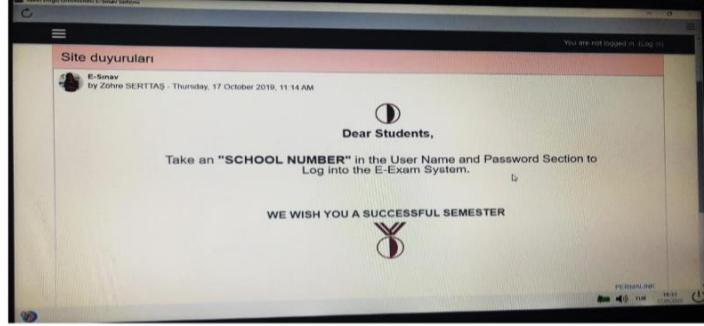

#### 4. افتح Applications وانقر فوق Safe Exam Browser.

5. عندما يتم فتحه ، انقر فوق Safe Exam Browser الذي ستراه بجوار شعار آبل . ثم اختر "Preferences".  
ملاحظة: لا يمكنك رؤية علامة " Safe Exam Browser " إذا كان الوضع على الشاشة الكاملة!!

6. اكتب <https://esinav.neu.edu.tr> في قسم " START UR ". ثم انقر فوق "RESTAR SEB" (في الركن الأيمن السفلي)  
ثم انقر فوق "Apply" في النافذة المنبثقة.

7. سجّل الدخول (في الزاوية العلوية اليمنى) إلى منصة NEU للاختبار الإلكتروني عن طريق إدخال اسم المستخدم وكلمة المرور.

## \*\*\* هناك طريقتان للوصول إلى الاختبار باستخدام SAFE EXAM BROWSER

1. بدء SEB من قائمة START. سيقودك هذا مباشرة إلى [esinav.neu.edu.tr](https://esinav.neu.edu.tr). تحتاج أولاً إلى تسجيل الدخول. ثم تحتاج بعد ذلك إلى اختيار الاختبار المعين من القائمة الواردة في الصفحة الرئيسية لمنصة NEU للاختبار الإلكتروني. (لاستخدام الطريقة الموضحة هنا ، تحتاج إلى التأكد من أنك قمت بتغيير العنوان إلى [/https://esinav.neu.edu.tr](https://esinav.neu.edu.tr) عند تثبيت SEB (الخطوة 9)).