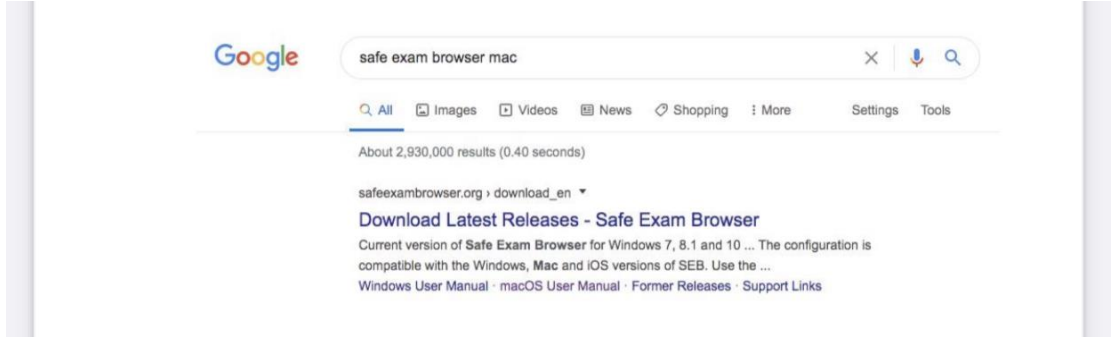

2. قم بتنزيل الإصدار المتوافق مع نظام Mac