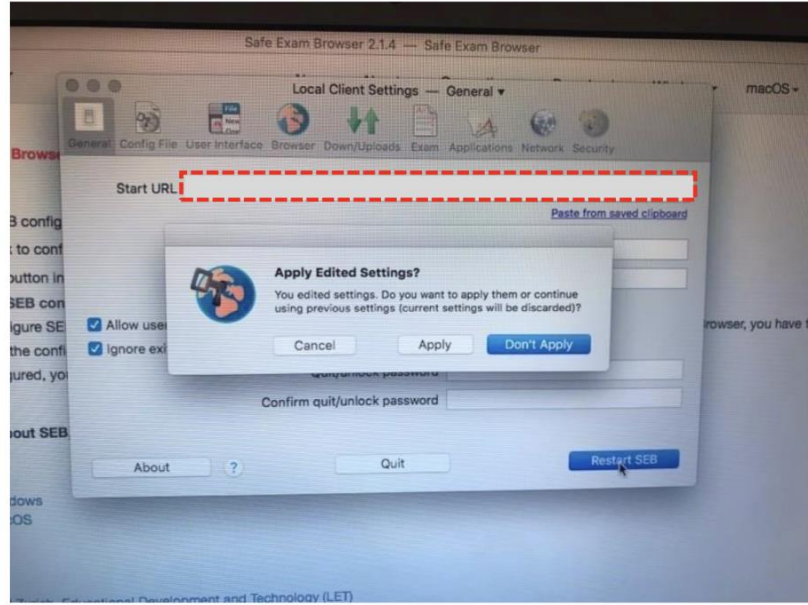

### 3. ستظهر نافذة. اسحب رمز SAFE EXAM BROWSER وقم بوضعه في Application file.

#### 4. افتح Applications وانقر فوق Safe Exam Browser.

5. عندما يتم فتحه ، انقر فوق Safe Exam Browser الذي ستراه بجوار شعار آبل . ثم اختر "Preferences".  
ملاحظة: لا يمكنك رؤية علامة " Safe Exam Browser " إذا كان الوضع على الشاشة الكاملة!!

6. اكتب <https://esinav.neu.edu.tr> في قسم " START UR ". ثم انقر فوق "RESTAR SEB" (في الركن الأيمن السفلي)  
ثم انقر فوق "Apply" في النافذة المنبثقة.

7. سجّل الدخول (في الزاوية العلوية اليمنى) إلى منصة NEU للاختبار الإلكتروني عن طريق إدخال اسم المستخدم وكلمة المرور.

## \*\*\* هناك طريقتان للوصول إلى الاختبار باستخدام SAFE EXAM BROWSER

1. بدء SEB من قائمة START. سيقودك هذا مباشرة إلى [esinav.neu.edu.tr](https://esinav.neu.edu.tr). تحتاج أولاً إلى تسجيل الدخول. ثم تحتاج بعد ذلك إلى اختيار الاختبار المعين من القائمة الواردة في الصفحة الرئيسية لمنصة NEU للاختبار الإلكتروني. (لاستخدام الطريقة الموضحة هنا ، تحتاج إلى التأكد من أنك قمت بتغيير العنوان إلى [/https://esinav.neu.edu.tr](https://esinav.neu.edu.tr) عند تثبيت SEB (الخطوة 9)).