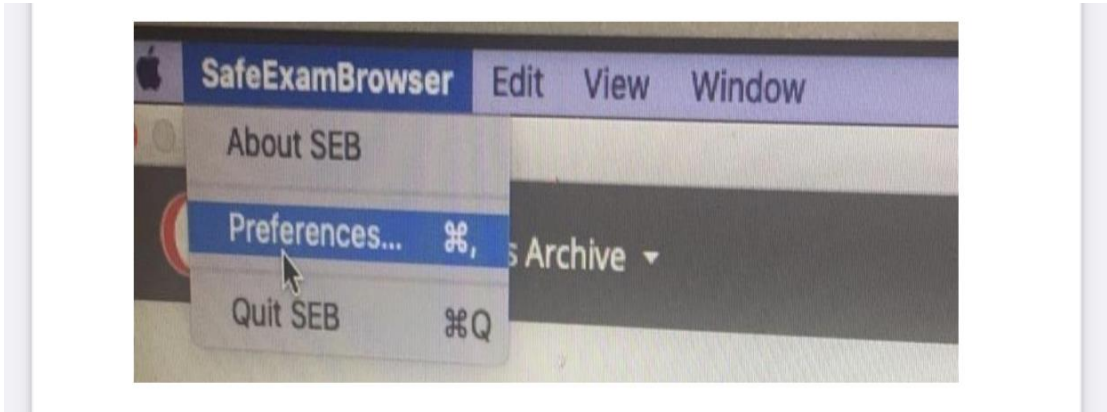

### 1. اكتب "Safe Exam Browser Mac" في شريط البحث وانتقل إلى safexambrowser.org

### 2. قم بتنزيل الإصدار المتوافق مع نظام Mac

### 3. ستظهر نافذة. اسحب رمز SAFE EXAM BROWSER وقم بوضعه في Application file.

#### 4. افتح Applications وانقر فوق Safe Exam Browser.

5. عندما يتم فتحه ، انقر فوق Safe Exam Browser الذي ستراه بجوار شعار آبل . ثم اختر "Preferences".  
ملاحظة: لا يمكنك رؤية علامة " Safe Exam Browser " إذا كان الوضع على الشاشة الكاملة!!